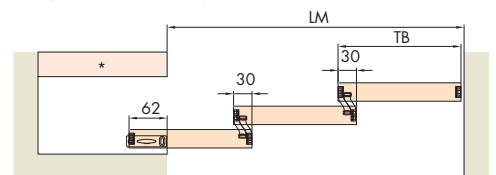

Optional/optional/optionnell

EKU-DIVIDO H/HM EKU-PORTA H/HM

EKU-DIVIDO H/HM

EKU-DIVIDO GR/GRM

Einbaubeispiel: Ausleger rechts Mounting example: Right arm Exemple de montage: Bras droit

2 Türen 2 Doors 2 Portes	$TB = \frac{LM + 92}{2}$	
3 Türen 3 Doors 3 Portes	$TB = \frac{LM + 122}{3}$	

Einbaubeispiel: Ausleger links Mounting example: Left arm Exemple de montage: Bras gauche

2 Türen 2 Doors 2 Portes	$TB = \frac{LM + 92}{2}$	
3 Türen 3 Doors 3 Portes	$TB = \frac{LM + 122}{3}$	

* Variante: Demontierbar für Montage

Option: Removable for door mounting
Galet: Démontable pour montage de porte

2 Türen 2 Doors 2 Portes	$TB = \frac{LM + 92}{2}$	
3 Türen 3 Doors 3 Portes	$TB = \frac{LM + 122}{3}$	

* Variante: Demontierbar für Montage