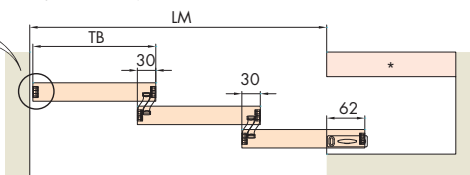

Optional/optional/optionnell

EKU-DIVIDO H/HM EKU-PORTA H/HM

EKU-DIVIDO H/HM

EKU-DIVIDO GR/GRM

Einbaubeispiel: Ausleger rechts Mounting example: Right arm Exemple de montage: Bras droit

2 Türen 2 Doors 2 Portes	$TB = \frac{LM + 92}{2}$	
3 Türen 3 Doors 3 Portes	$TB = \frac{LM + 122}{3}$	

Einbaubeispiel: Ausleger links Mounting example: Left arm Exemple de montage: Bras gauche

2 Türen 2 Doors 2 Portes	$TB = \frac{LM + 92}{2}$	
3 Türen 3 Doors 3 Portes	$TB = \frac{LM + 122}{3}$	

* Variante: Demontierbar für Montage

Option: Removable for door mounting
Galet: Démontable pour montage de porte

2 Türen 2 Doors 2 Portes	$TB = \frac{LM + 92}{2}$	
3 Türen 3 Doors 3 Portes	$TB = \frac{LM + 122}{3}$	

* Variante: Demontierbar für Montage

Option: Removable for door mounting
Galet: Démontable pour montage de porte

2 Türen 2 Doors 2 Portes	$TB = \frac{LM + 92}{2}$	
3 Türen 3 Doors 3 Portes	$TB = \frac{LM + 122}{3}$	

EKU-DIVIDO: max. 3 Türen / Doors / Portes
EKU-PORTA: max. 2 Türen / Doors / Portes