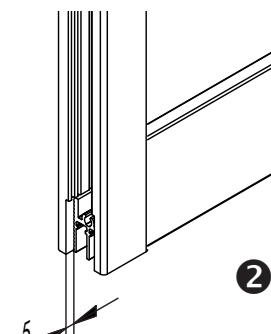

Optional/optional/optionell
EKU-DIVIDO H

z.B./p.e./f.e.
3M DP 610