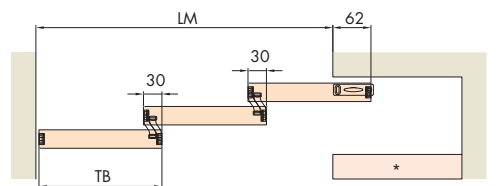

Optional/optional/optionnell

EKU-DIVIDO H/HM EKU-PORTA H/HM

EKU-DIVIDO H/HM

EKU-DIVIDO GR/GRM

Einbaubeispiel: Ausleger rechts Mounting example: Right arm Exemple de montage: Bras droit

2 Türen 2 Doors 2 Portes	$TB = \frac{LM + 92}{2}$	
3 Türen 3 Doors 3 Portes	$TB = \frac{LM + 122}{3}$	

Einbaubeispiel: Ausleger links Mounting example: Left arm Exemple de montage: Bras gauche

2 Türen 2 Doors 2 Portes	$TB = \frac{LM + 92}{2}$	
3 Türen 3 Doors 3 Portes	$TB = \frac{LM + 122}{3}$	

* Variante: Demontierbar für Montage

Option: Removable for door mounting
Galet: Démontable pour montage de porte

2 Türen 2 Doors 2 Portes	$TB = \frac{LM + 92}{2}$	
3 Türen 3 Doors 3 Portes	$TB = \frac{LM + 122}{3}$	

* Variante: Demontierbar für Montage

Option: Removable for door mounting
Galet: Démontable pour montage de porte

2 Türen 2 Doors 2 Portes	$TB = \frac{LM + 92}{2}$	
3 Türen 3 Doors 3 Portes	$TB = \frac{LM + 122}{3}$	

EKU-DIVIDO: max. 3 Türen / Doors / Portes
EKU-PORTA: max. 2 Türen / Doors / Portes