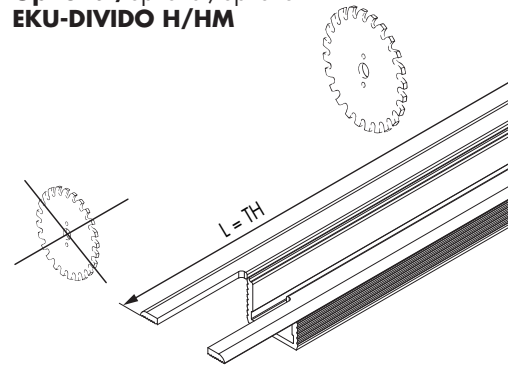

Option: Removable for door mounting
Galet: Démontable pour montage de porte

2 Türen 2 Doors 2 Portes	$TB = \frac{LM + 92}{2}$	
3 Türen 3 Doors 3 Portes	$TB = \frac{LM + 122}{3}$	

* Variante: Demontierbar für Montage

Option: Removable for door mounting
Galet: Démontable pour montage de porte

2 Türen 2 Doors 2 Portes	$TB = \frac{LM + 92}{2}$	
3 Türen 3 Doors 3 Portes	$TB = \frac{LM + 122}{3}$	

EKU-DIVIDO: max. 3 Türen / Doors / Portes
EKU-PORTA: max. 2 Türen / Doors / Portes

EKU DIVIDO® 100

Stapelung | Stacking system | Rangement en parallèle

EKU PORTA® 60|100

Stapelung | Stacking system | Rangement en parallèle

A EKU-DIVIDO H/HM/GR/GRM EKU-PORTA H/HM

B Optional/optional/optionell EKU-DIVIDO H/HM