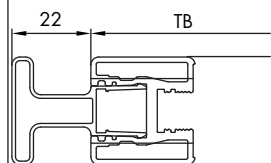

Optional/optional/optionnell

EKU-DIVIDO H/HM EKU-PORTA H/HM

EKU-DIVIDO H/HM

EKU-DIVIDO GR/GRM

Einbaubeispiel: Ausleger rechts Mounting example: Right arm Exemple de montage: Bras droit

2 Türen 2 Doors 2 Portes	$TB = \frac{LM + 92}{2}$	
3 Türen 3 Doors 3 Portes	$TB = \frac{LM + 122}{3}$	

Einbaubeispiel: Ausleger links Mounting example: Left arm Exemple de montage: Bras gauche

2 Türen 2 Doors 2 Portes	$TB = \frac{LM + 92}{2}$	
3 Türen 3 Doors 3 Portes	$TB = \frac{LM + 122}{3}$	

* Variante: Demontierbar für Montage

Option: Removable for door mounting
Galet: Démontable pour montage de porte

2 Türen 2 Doors 2 Portes	$TB = \frac{LM + 92}{2}$	
3 Türen 3 Doors 3 Portes	$TB = \frac{LM + 122}{3}$	

* Variante: Demontierbar für Montage