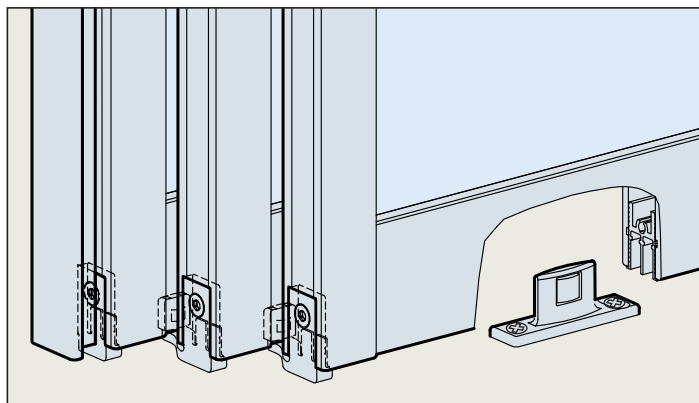

Montageanleitung Mounting instructions Instructions de montage

EKU DIVIDO® 100

Stapelung | Stacking system | Rangement en parallèle

EKU PORTA® 60|100

Stapelung | Stacking system | Rangement en parallèle

Anforderungen erfüllt nach

DIN-EN 1527 - 6 2 0 - 0 - 1 3

Garnituren / Sets / Garnitures

Ausleger links

Left arm
Bras gauche

Ausleger rechts

Right arm
Bras droit

Abschlussplatte

End plate
Plaque d'extrémité