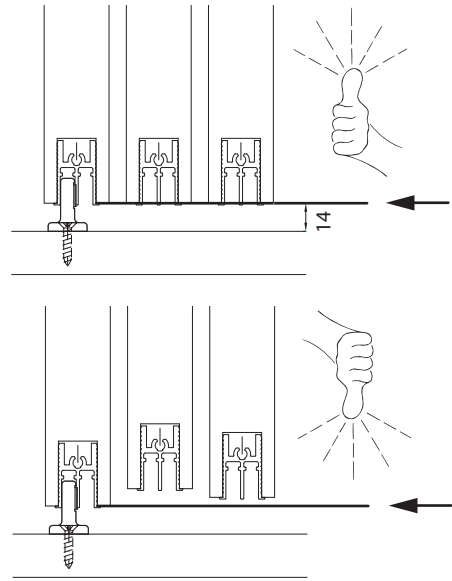

EKU DIVIDO 100

Stapelung | Stacking system | Rangement en parallèle

EKU PORTA 60 | 100

Stapelung | Stacking system | Rangement en parallèle

I