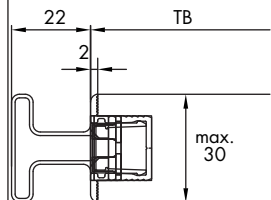

Only when used in combination with handle profile 042.3095
Avec baguette-poignée 042.3095 uniquement en option

EKU DIVIDO® 100

Stapelung | Stacking system | Rangement en parallèle

EKU PORTA® 60|100

Stapelung | Stacking system | Rangement en parallèle

Optional/optional/optionnell

EKU-DIVIDO H/HM EKU-PORTA H/HM

EKU-DIVIDO H/HM

EKU-DIVIDO GR/GRM

Einbaubeispiel: Ausleger rechts Mounting example: Right arm Exemple de montage: Bras droit

2 Türen 2 Doors 2 Portes	$TB = \frac{LM + 92}{2}$	
3 Türen 3 Doors 3 Portes	$TB = \frac{LM + 122}{3}$	

Option: Removable for door mounting
Galet: Démontable pour montage de porte

2 Türen 2 Doors 2 Portes	$TB = \frac{LM + 92}{2}$	
3 Türen 3 Doors 3 Portes	$TB = \frac{LM + 122}{3}$	

* Variante: Demontierbar für Montage