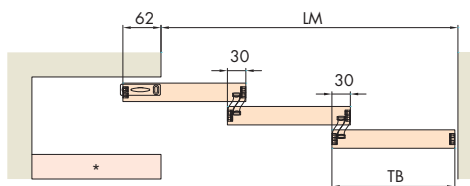

Optional/optional/optionnell

EKU-DIVIDO H/HM EKU-PORTA H/HM

EKU-DIVIDO H/HM

EKU-DIVIDO GR/GRM

Einbaubeispiel: Ausleger rechts Mounting example: Right arm Exemple de montage: Bras droit

2 Türen 2 Doors 2 Portes	$TB = \frac{LM + 92}{2}$	
3 Türen 3 Doors 3 Portes	$TB = \frac{LM + 122}{3}$	

Einbaubeispiel: Ausleger links Mounting example: Left arm Exemple de montage: Bras gauche

2 Türen 2 Doors 2 Portes	$TB = \frac{LM + 92}{2}$	
3 Türen 3 Doors 3 Portes	$TB = \frac{LM + 122}{3}$	

* Variante: Demontierbar für Montage

Option: Removable for door mounting
Galet: Démontable pour montage de porte

2 Türen 2 Doors 2 Portes	$TB = \frac{LM + 92}{2}$	
3 Türen 3 Doors 3 Portes	$TB = \frac{LM + 122}{3}$	

* Variante: Demontierbar für Montage