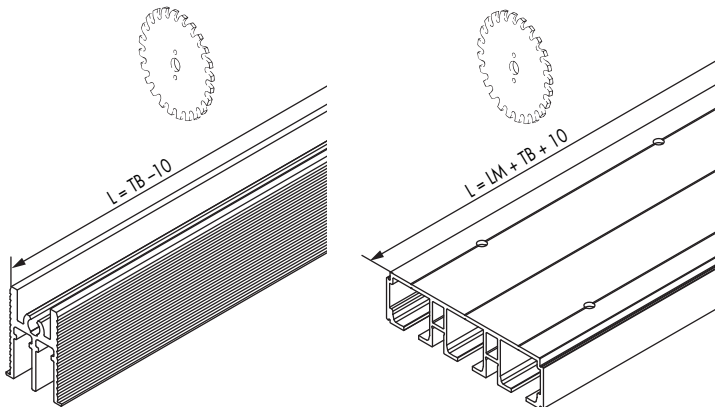

EKU DIVIDO® 100

Stapelung | Stacking system | Rangement en parallèle

EKU PORTA® 60|100

Stapelung | Stacking system | Rangement en parallèle

A EKU-DIVIDO H/HM/GR/GRM EKU-PORTA H/HM