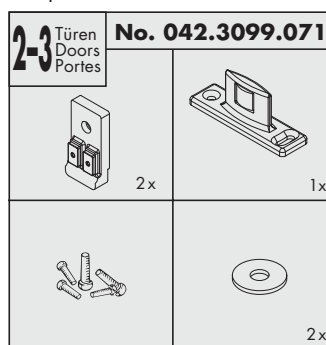

DIN-EN 1527 - 6 2 0 - 0 - 1 3

Garnituren / Sets / Garnitures

Ausleger links

Left arm
Bras gauche

Ausleger rechts

Right arm
Bras droit

Abschlussplatte

End plate
Plaque d'extrémité

Zubehör / Accessories / Accessoires

Doppelführungsschiene, Alu, zum Kleben

Dual guide track, aluminium, for glueing
Rail de guidage, en alu, à coller

Gr./Size

Art. No.

2500 mm 042.3088.250
3500 mm 042.3088.350
6000 mm 042.3088.600