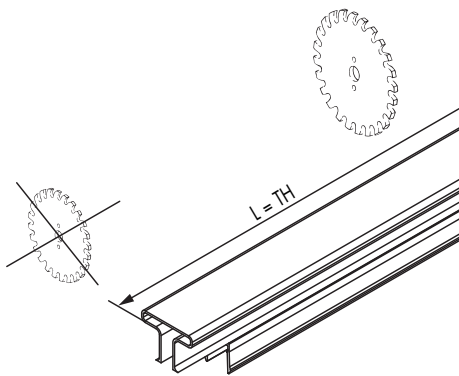

C Optional/optional/optionell EKU-DIVIDO H/HM/GR/GRM