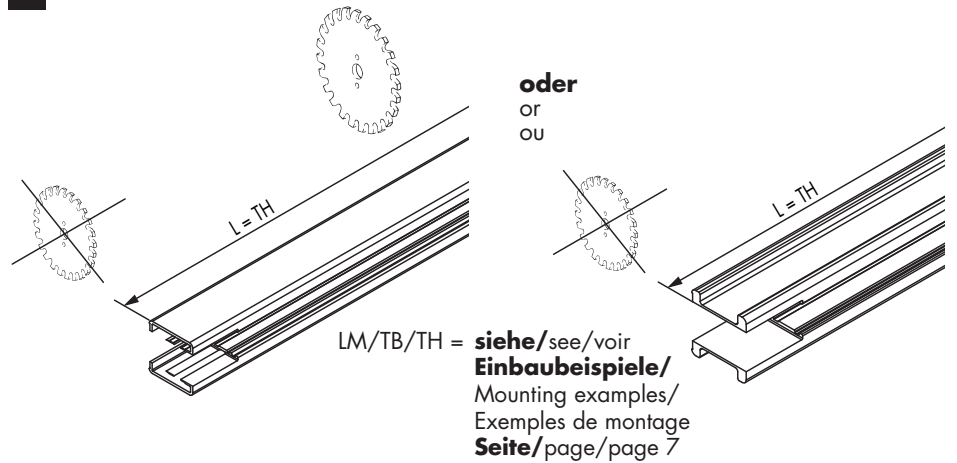

D EKU-DIVIDO GR/GRM