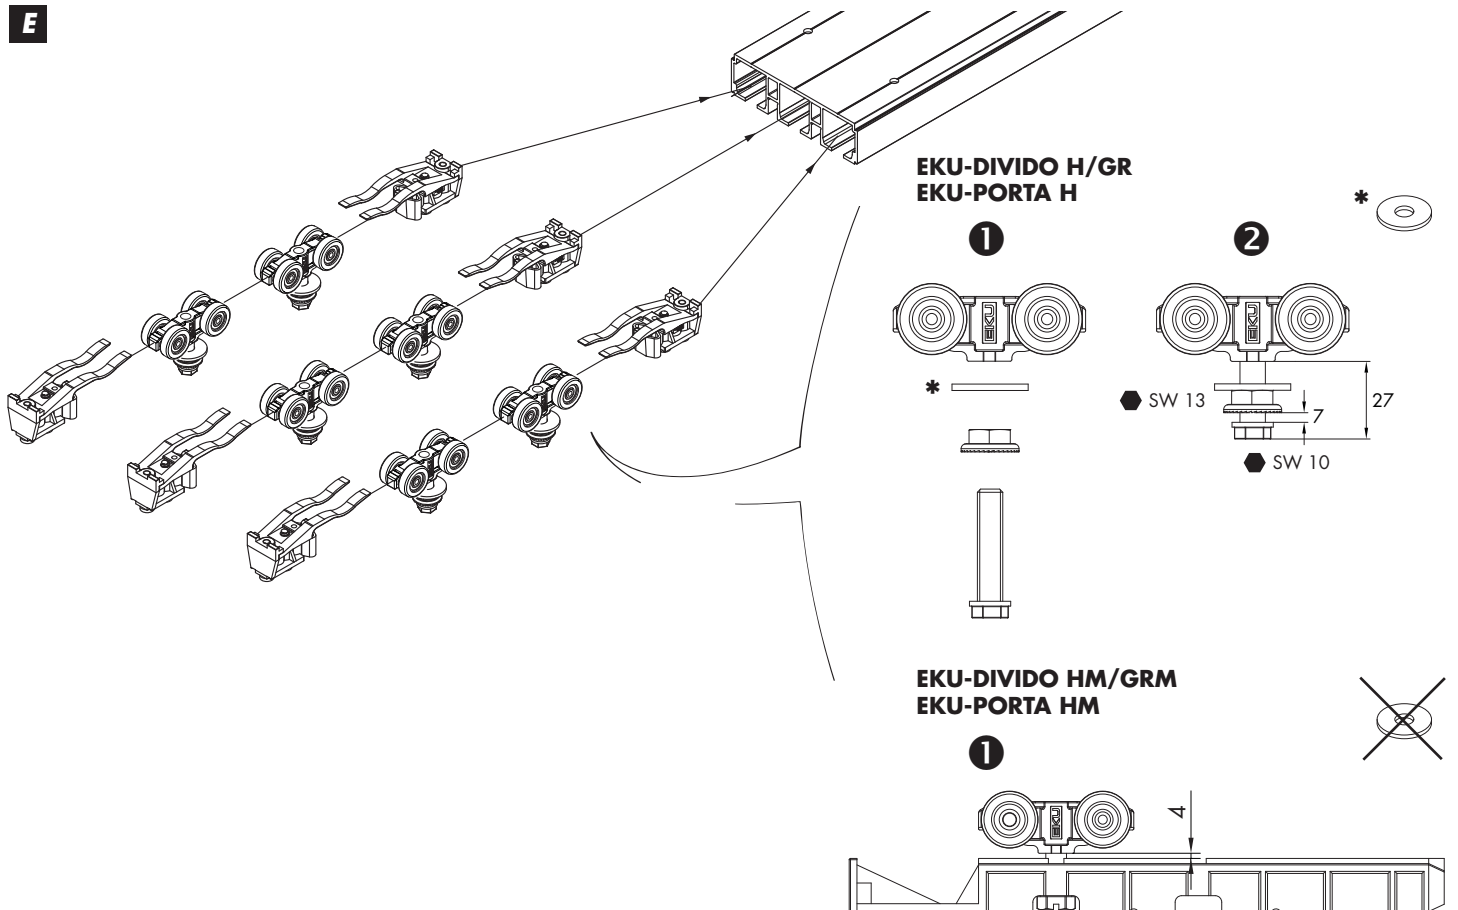

EKU DIVIDO® 100

Stapelung | Stacking system | Rangement en parallèle

EKU PORTA® 60|100

Stapelung | Stacking system | Rangement en parallèle

A EKU-DIVIDO H/HM/GR/GRM EKU-PORTA H/HM

B Optional/optional/optionell EKU-DIVIDO H/HM

C Optional/optional/optionell EKU-DIVIDO H/HM/GR/GRM

D EKU-DIVIDO GR/GRM

E