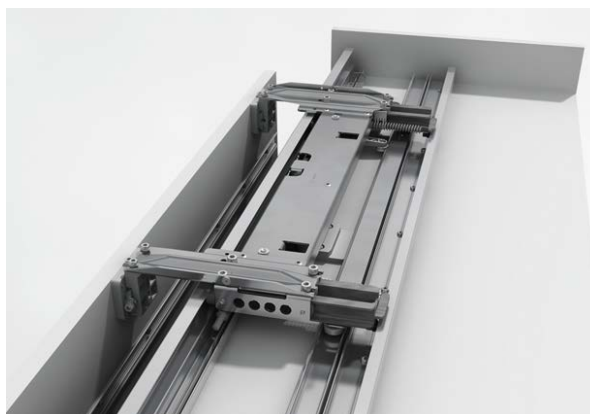

EKU-FRONTINO_Abb4.jpg

VUE D'ENSEMBLE DE LA FAMILLE EKU-FRONTINO

Plage de poids	Application	Domaine d'utilisation	Variante de design	Syst. de roulem.	Haut. d'armoire en mm (max.)	Larg. d'armoire en mm
20 kg	Meuble haut.	Cuisine		RH	1200	1200 - 2400
	Sideboard, highboard	Salon, cuisine, bureau		RB	1200	1200 - 2400
				RB	1200	1800 - 2400
				RB	1200	1200 - 2400
				RB	1200	1200 - 2400
40 kg	Meuble haut.	Salon, chambre à coucher, entrée, bureau		RH	2400	1200 - 2400

RH = roulement en haut, RB = roulement en bas

EKU-FRONTINO Famille_gamme_Abb5.jpg

Informations complémentaires :

EKU AG, Sliding Solutions
Reto Eggimann
Wilerstrasse 90
8370 Sirmach, Switzerland
reto.eggimann@eku.ch
Tél. + 41 (0)71 96 96 100
Fax +41 (0)71 96 96 110