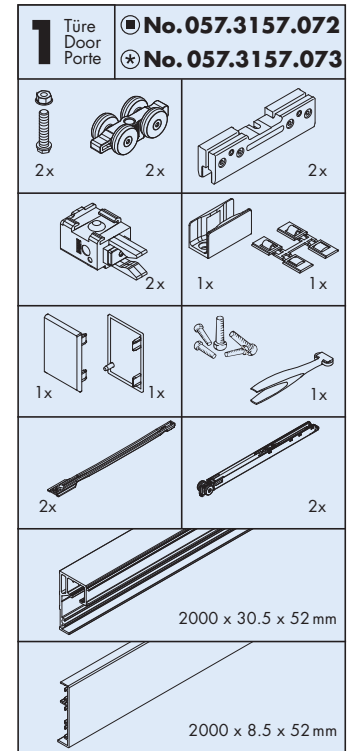

System: Laufschiene, Einbauhöhe 52 mm, Wandmontage für 1 Glastüre bis 40 kg.

System: Running track, installation height 52 mm, wall installation for 1 glass door up to 40 kg.

Système: Rail de roulement, hauteur d'installation 52 mm, montage mural pour 1 porte en verre jusqu'à 40 kg.

Einbauvariante / Mounting version /
Variante de montage

Einbaubeispiele / Mounting examples / Exemples de montage

Varianten Blendenendstück /
 Panel end component versions /
 Variantes de jeu d'extrémités de cache

Türgewichte
 Door weights
 Poids de portes

39

Garnituren / Sets / Garnitures

- **Eloxiert**
 Anodized
 Anodisé
- ⊛ **Edelstahloptik (Albea 25.4)**
 Stainless steel effect (Albea 25.4)
 Aspect inox (Albea 25.4)

- 36 mm 057.3107.071
- 36 mm 057.3107.072
- ⊛ 36 mm 057.3107.075
- ⊛ 36 mm 057.3107.076

Blendenendstück-Set, Alu

Panel end component set, aluminium
 Jeu d'extrémités de cache, en alu

- links, left, à gauche
- rechts, right, à droite