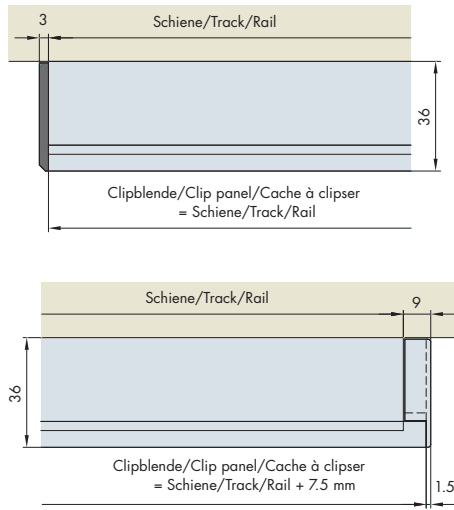

System: Laufschiene, Einbauhöhe 52 mm, Wandmontage für 1 Glastüre bis 40 kg.

System: Running track, installation height 52 mm, wall installation for 1 glass door up to 40 kg.

Système: Rail de roulement, hauteur d'installation 52 mm, montage mural pour 1 porte en verre jusqu'à 40 kg.

Einbauvariante / Mounting version /
Variante de montage

Einbaubeispiele / Mounting examples / Exemples de montage

Varianten Blendenendstück /
 Panel end component versions /
 Variantes de jeu d'extrémités de cache

- 36 mm 057.3107.071
- 36 mm 057.3107.072
- ⊛ 36 mm 057.3107.075
- ⊛ 36 mm 057.3107.076

Blendenendstück-Set, Alu

Panel end component set, aluminium
 Jeu d'extrémités de cache, en alu

- links, left, à gauche
- rechts, right, à droite