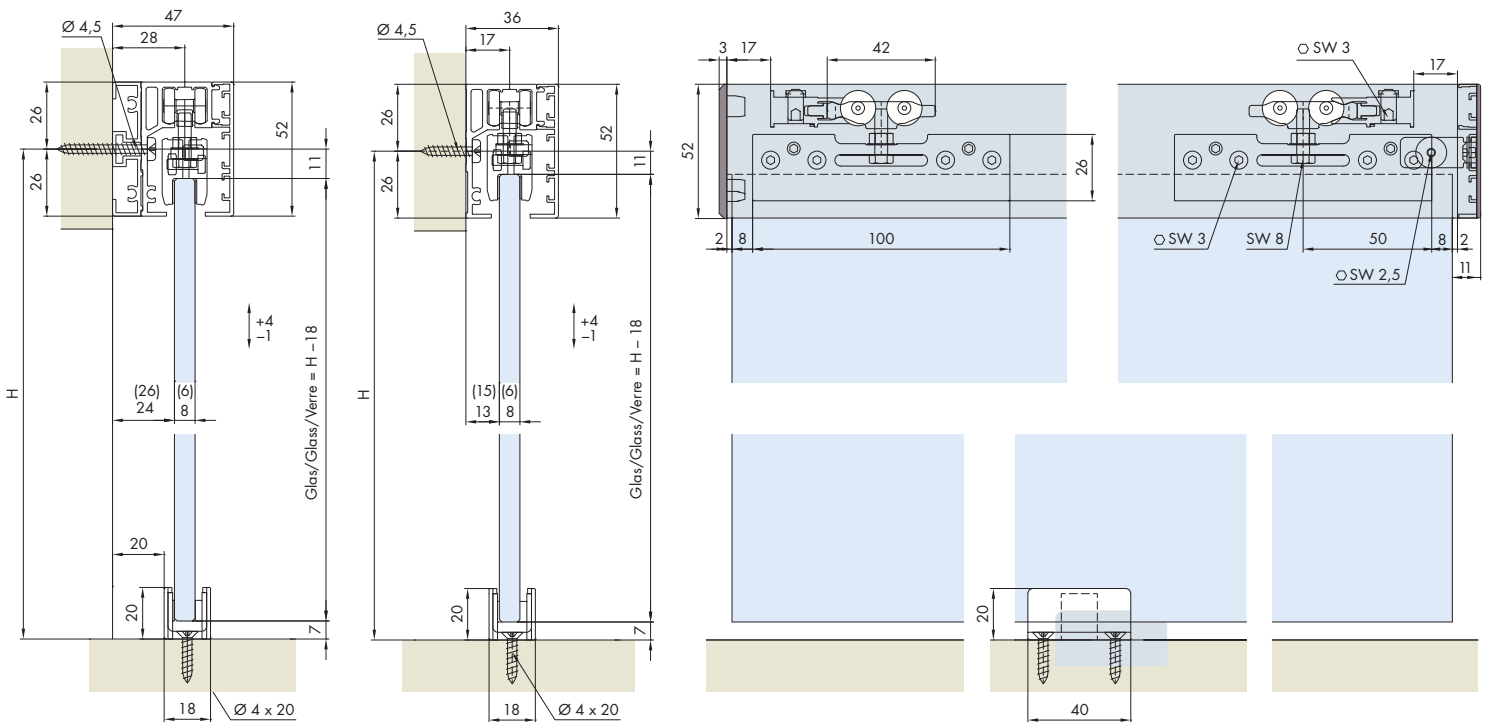

System: Laufschiene, Einbauhöhe 52 mm, Wandmontage für 1 Glastüre bis 40 kg.

System: Running track, installation height 52 mm, wall installation for 1 glass door up to 40 kg.

Système: Rail de roulement, hauteur d'installation 52 mm, montage mural pour 1 porte en verre jusqu'à 40 kg.

Einbauvariante / Mounting version /
Variante de montage

Einbaubeispiele / Mounting examples / Exemples de montage

Varianten Blendenendstück /
 Panel end component versions /
 Variantes de jeu d'extrémités de cache

- 36 mm 057.3107.071
- 36 mm 057.3107.072
- ⊛ 36 mm 057.3107.075
- ⊛ 36 mm 057.3107.076

Blendenendstück-Set, Alu

Panel end component set, aluminium
 Jeu d'extrémités de cache, en alu

- links, left, à gauche
- rechts, right, à droite

- 47 mm 057.3107.081
- 47 mm 057.3107.082

Distanzschiene, Alu eloxiert, gelocht, für Wandmontage

Spacer track, aluminium anodized, for wall mounting
 Rail d'écartement, en alu anodisé, pour montage mural