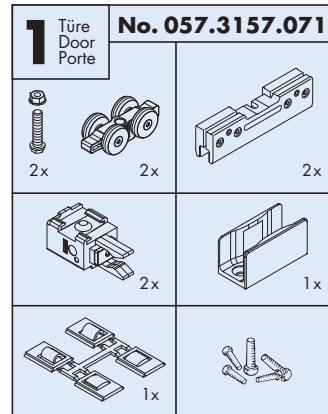

System: Laufschiene, Einbauhöhe 52 mm, Wandmontage für 1 Glastüre bis 40 kg.

System: Running track, installation height 52 mm, wall installation for 1 glass door up to 40 kg.

Système: Rail de roulement, hauteur d'installation 52 mm, montage mural pour 1 porte en verre jusqu'à 40 kg.

Einbauvariante / Mounting version /
Variante de montage

Einbaubeispiele / Mounting examples / Exemples de montage

Varianten Blendenendstück /
 Panel end component versions /
 Variantes de jeu d'extrémités de cache

Türgewichte
 Door weights
 Poids de portes

39

Garnituren / Sets / Garnitures

- **Eloxiert**
 Anodized
 Anodisé
- ⊛ **Edelstahloptik (Albea 25.4)**
 Stainless steel effect (Albea 25.4)
 Aspect inox (Albea 25.4)

- 36 mm 057.3107.071
- 36 mm 057.3107.072
- ⊛ 36 mm 057.3107.075
- ⊛ 36 mm 057.3107.076

Blendenendstück-Set, Alu

Panel end component set, aluminium
 Jeu d'extrémités de cache, en alu

- links, left, à gauche
- rechts, right, à droite