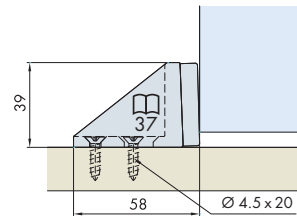

System: Laufschiene, Einbauhöhe 52 mm, Wandmontage für 1 Glastüre bis 40 kg.

System: Running track, installation height 52 mm, wall installation for 1 glass door up to 40 kg.

Système: Rail de roulement, hauteur d'installation 52 mm, montage mural pour 1 porte en verre jusqu'à 40 kg.

Einbauvariante / Mounting version /
Variante de montage

Einbaubeispiele / Mounting examples / Exemples de montage

Varianten Blendenendstück /
 Panel end component versions /
 Variantes de jeu d'extrémités de cache

- 11 mm 057.3162.071

Blendenendstück-Set, Alu

Panel end component set, aluminium
 Jeu d'extrémités de cache, en alu

- links, left, à gauche
- rechts, right, à droite
- links, left, à gauche
- rechts, right, à droite

- 36 mm 057.3107.071
- 36 mm 057.3107.072
- ⊛ 36 mm 057.3107.075
- ⊛ 36 mm 057.3107.076

Blendenendstück-Set, Alu

Panel end component set, aluminium
 Jeu d'extrémités de cache, en alu

- links, left, à gauche
- rechts, right, à droite