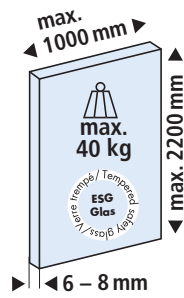

System: Laufschiene, Einbauhöhe 52 mm, Wandmontage für 1 Glastüre bis 40 kg.

System: Running track, installation height 52 mm, wall installation for 1 glass door up to 40 kg.

Système: Rail de roulement, hauteur d'installation 52 mm, montage mural pour 1 porte en verre jusqu'à 40 kg.

Einbauvariante / Mounting version /
Variante de montage

Einbaubeispiele / Mounting examples / Exemples de montage

Varianten Blendenendstück /
 Panel end component versions /
 Variantes de jeu d'extrémités de cache

Türgewichte
 Door weights
 Poids de portes

39

Garnituren / Sets / Garnitures

- **Eloxiert**
 Anodized
 Anodisé
- ⊛ **Edelstahloptik (Albea 25.4)**
 Stainless steel effect (Albea 25.4)
 Aspect inox (Albea 25.4)

- 36 mm 057.3107.071
- 36 mm 057.3107.072
- ⊛ 36 mm 057.3107.075
- ⊛ 36 mm 057.3107.076

Blendenendstück-Set, Alu

Panel end component set, aluminium
 Jeu d'extrémités de cache, en alu

- links, left, à gauche
- rechts, right, à droite